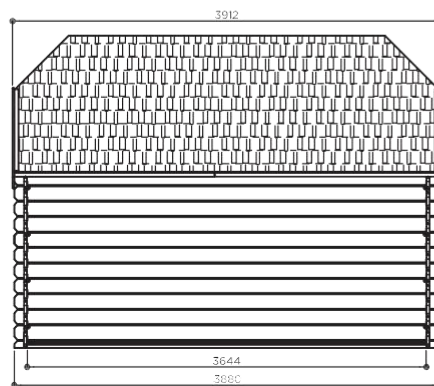

Cottage

TH0256 en TH0256-GI 30 x 3880 mm

11,56 m²

ALTERNATIVE

TH0256-GI

Geïmpregneerd model
Modèle traité en Autoclave
Impregnated model
Imprägniertes Modell

EIGENSCHAPPEN - CARACTÉRISTIQUES - FEATURES - EIGENSCHAFTEN