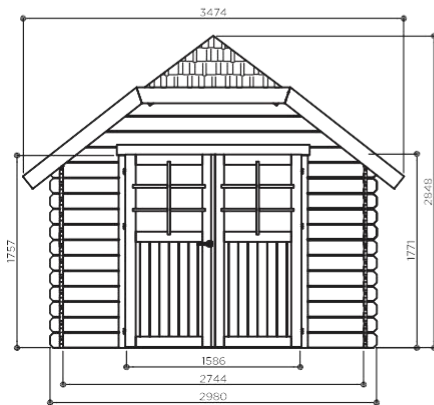

Cottage

TH0256 en TH0256-GI 30 x 3880 mm

11,56 m²

ALTERNATIVE

TH0256-GI

Geïmpregneerd model
Modèle traité en Autoclave
Impregnated model
Imprägniertes Modell

EIGENSCHAPPEN - CARACTÉRISTIQUES - FEATURES - EIGENSCHAFTEN