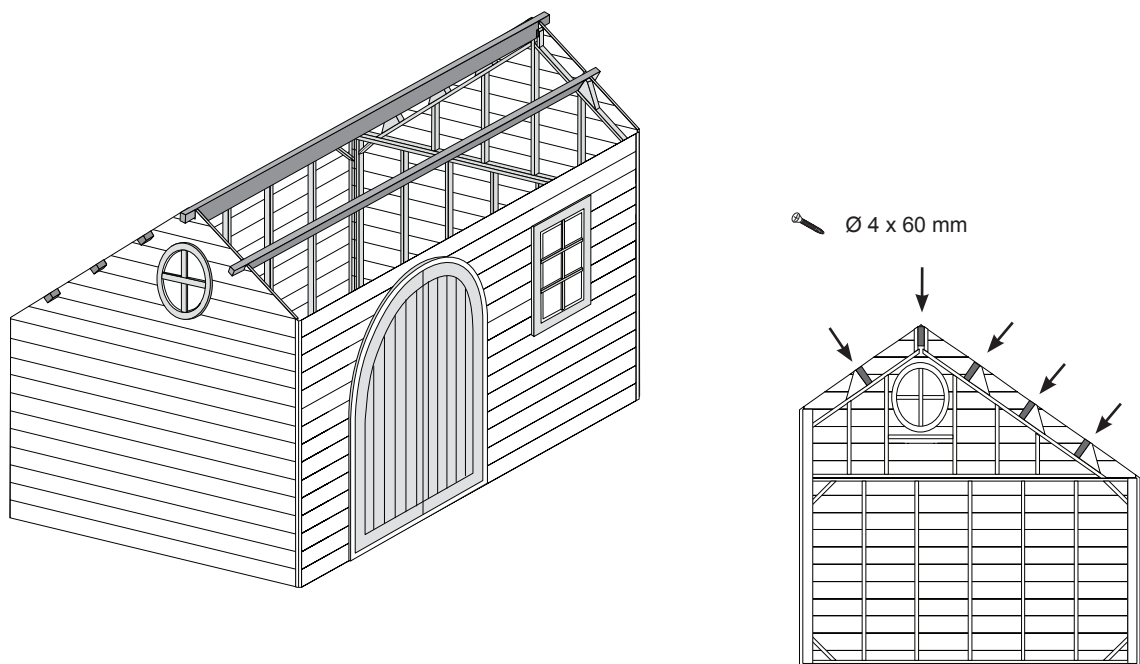

Montage handleiding
Notice de montage
Manual
Montage-Anleitung
Manual de montaje

LODGE

www.tack.be

Ø 4 x 60 mm

Ø 4 x 60 mm

Ø 4 x 60 mm

∟ Ø 2.4 x 50 mm

Ø 4 x 60 mm

Ø 4 x 60 mm

Ø 4 x 40 mm

Ø 4 x 40 mm

Ø 4 x 40 mm

Deur - Porte - Door - Tür - Puerta

Dakbedekking - Couverture du toit - Roof cladding - Dachabdeckung - Cubierta del techo

Gelamineerde shingels - Shingles stratifiés - Laminated shingles - Geschichtete Schindeln - Tejas asfálticas laminadas