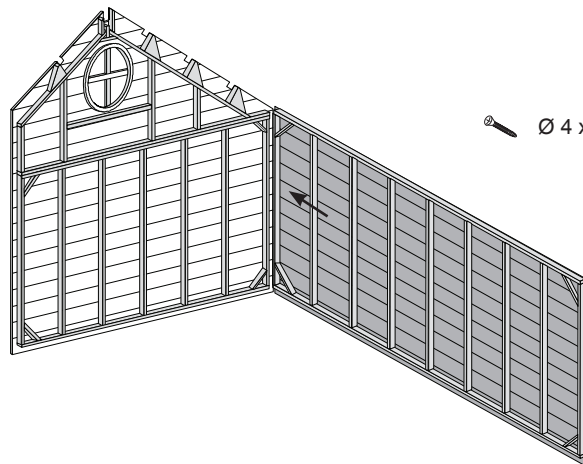

Montage handleiding
Notice de montage
Manual
Montage-Anleitung
Manual de montaje

LODGE

www.tack.be

Ø 4 x 60 mm

Ø 4 x 60 mm

Ø 4 x 60 mm

∟ Ø 2.4 x 50 mm

Ø 4 x 60 mm

Ø 4 x 60 mm

Ø 4 x 40 mm

Ø 4 x 40 mm

Ø 4 x 40 mm

Deur - Porte - Door - Tür - Puerta

Dakbedekking - Couverture du toit - Roof cladding - Dachabdeckung - Cubierta del techo

Gelamineerde shingels - Shingles stratifiés - Laminated shingles - Geschichtete Schindeln - Tejas asfálticas laminadas