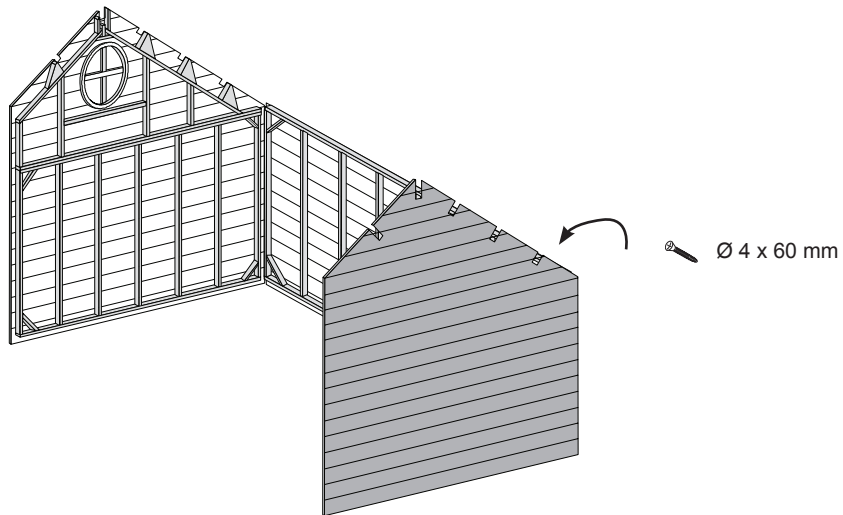

Montage handleiding
Notice de montage
Manual
Montage-Anleitung
Manual de montaje

LODGE

www.tack.be

Ø 4 x 60 mm

Ø 4 x 60 mm

Ø 4 x 60 mm

∟ Ø 2.4 x 50 mm

Ø 4 x 60 mm

Ø 4 x 60 mm

Ø 4 x 40 mm

Ø 4 x 40 mm

Ø 4 x 40 mm

Deur - Porte - Door - Tür - Puerta

Dakbedekking - Couverture du toit - Roof cladding - Dachabdeckung - Cubierta del techo

Gelamineerde shingels - Shingles stratifiés - Laminated shingles - Geschichtete Schindeln - Tejas asfálticas laminadas