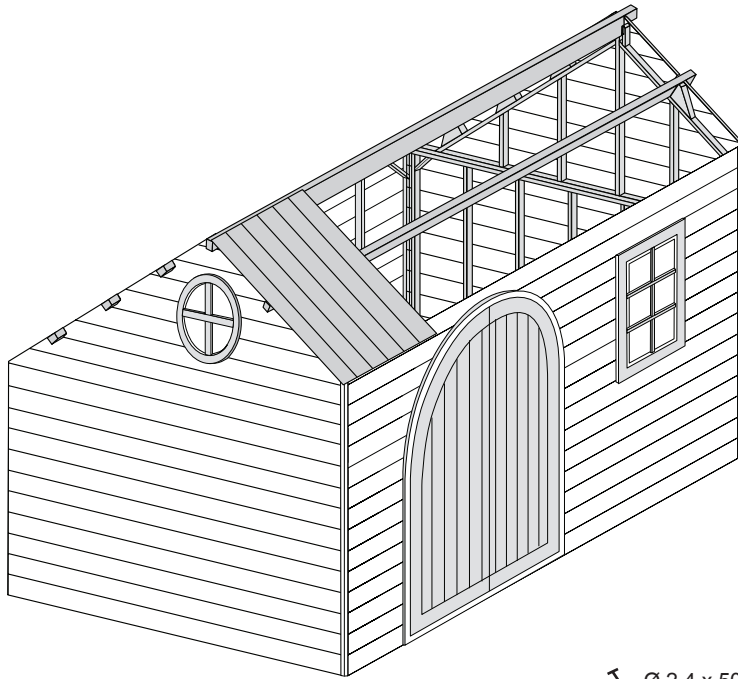

Montage handleiding
Notice de montage
Manual
Montage-Anleitung
Manual de montaje

LODGE

www.tack.be

Ø 4 x 60 mm

Ø 4 x 60 mm

Ø 4 x 60 mm

∟ Ø 2.4 x 50 mm

Ø 4 x 60 mm

Ø 4 x 60 mm

Ø 4 x 40 mm

Ø 4 x 40 mm

Ø 4 x 40 mm

Deur - Porte - Door - Tür - Puerta

Dakbedekking - Couverture du toit - Roof cladding - Dachabdeckung - Cubierta del techo

Gelamineerde shingels - Shingles stratifiés - Laminated shingles - Geschichtete Schindeln - Tejas asfálticas laminadas