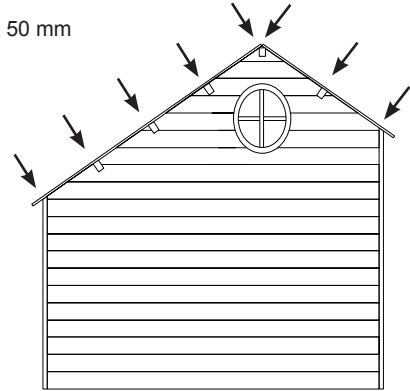

Montage handleiding
Notice de montage
Manual
Montage-Anleitung
Manual de montaje

LODGE

www.tack.be

Ø 4 x 60 mm

Ø 4 x 60 mm

Ø 4 x 60 mm

∟ Ø 2.4 x 50 mm

Ø 4 x 60 mm

Ø 4 x 60 mm

Ø 4 x 40 mm

Ø 4 x 40 mm

Ø 4 x 40 mm

Deur - Porte - Door - Tür - Puerta

Dakbedekking - Couverture du toit - Roof cladding - Dachabdeckung - Cubierta del techo

Gelamineerde shingels - Shingles stratifiés - Laminated shingles - Geschichtete Schindeln - Tejas asfálticas laminadas