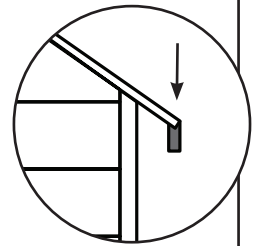

Montage handleiding
Notice de montage
Manual
Montage-Anleitung
Manual de montaje

LODGE

www.tack.be

Ø 4 x 60 mm

Ø 4 x 60 mm

Ø 4 x 60 mm

∟ Ø 2.4 x 50 mm

Ø 4 x 60 mm

Ø 4 x 60 mm

Ø 4 x 40 mm

Ø 4 x 40 mm

Ø 4 x 40 mm

Deur - Porte - Door - Tür - Puerta

Dakbedekking - Couverture du toit - Roof cladding - Dachabdeckung - Cubierta del techo

Gelamineerde shingels - Shingles stratifiés - Laminated shingles - Geschichtete Schindeln - Tejas asfálticas laminadas