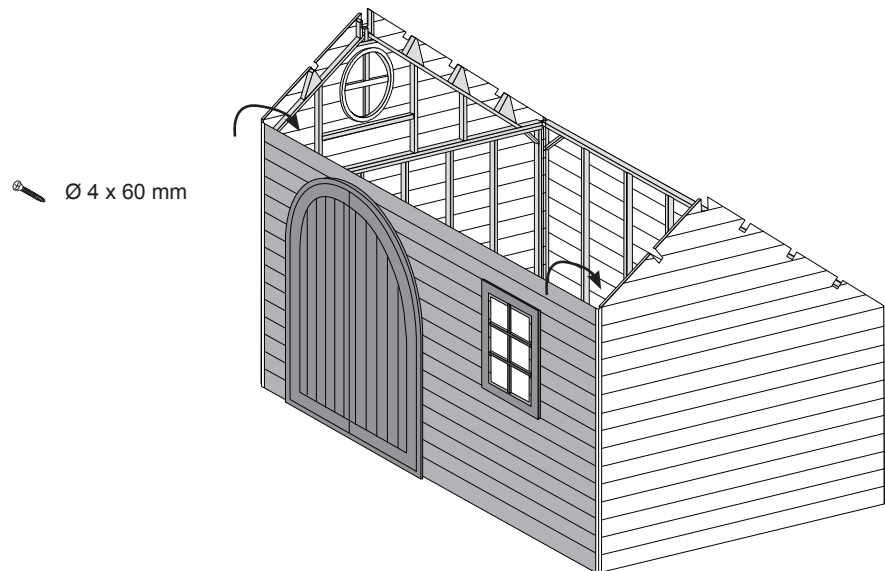

Montage handleiding
Notice de montage
Manual
Montage-Anleitung
Manual de montaje

LODGE

www.tack.be

Ø 4 x 60 mm

Ø 4 x 60 mm

Ø 4 x 60 mm

∟ Ø 2.4 x 50 mm

Ø 4 x 60 mm

Ø 4 x 60 mm

Ø 4 x 40 mm

Ø 4 x 40 mm

Ø 4 x 40 mm

Deur - Porte - Door - Tür - Puerta

Dakbedekking - Couverture du toit - Roof cladding - Dachabdeckung - Cubierta del techo

Gelamineerde shingels - Shingles stratifiés - Laminated shingles - Geschichtete Schindeln - Tejas asfálticas laminadas