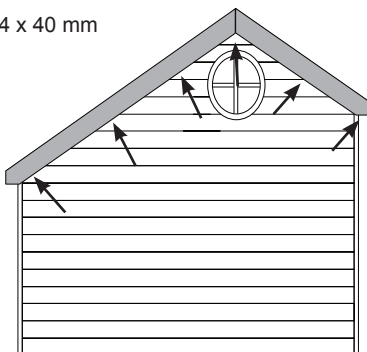

Montage handleiding
Notice de montage
Manual
Montage-Anleitung
Manual de montaje

LODGE

www.tack.be

Ø 4 x 60 mm

Ø 4 x 60 mm

Ø 4 x 60 mm

∟ Ø 2.4 x 50 mm

Ø 4 x 60 mm

Ø 4 x 60 mm

Ø 4 x 40 mm

Ø 4 x 40 mm

Ø 4 x 40 mm

Deur - Porte - Door - Tür - Puerta

Dakbedekking - Couverture du toit - Roof cladding - Dachabdeckung - Cubierta del techo

Gelamineerde shingels - Shingles stratifiés - Laminated shingles - Geschichtete Schindeln - Tejas asfálticas laminadas